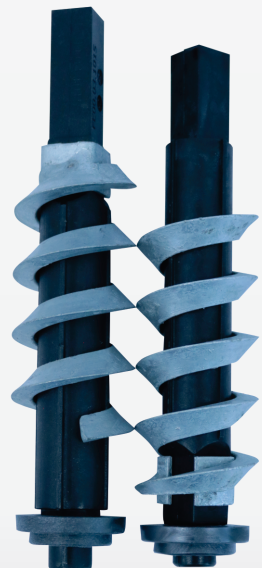

Dosador de Fertilizantes[®]

DUPLO

SEM FIM

Único **Dosador** que faz
agricultura de precisão!

TOPlanting[®]

Performance

Garante um arraste uniforme e constante do fertilizante em qualquer terreno, seja acive ou declive, fazendo na prática o processo de agricultura de precisão.

Configuração de dosagens

12 mm - variação de 30 kg/ha a 80 kg/ha

17 mm - variação de 100 kg/ha a 250 kg/ha

22 mm - variação de 150 kg/ha a 450 kg/ha

28 mm - variação de 250 kg/ha a 600 kg/ha

34 mm - variação de 300 kg/ha a 1000 kg/ha

38 mm - variação de 400 kg/ha a 1200 kg/ha

Resultado

O **DUPLO SEM FIM** é o único Dosador de Fertilizantes que consegue trabalhar equalizando o arraste do adubo, distribuindo de maneira uniforme e constante em qualquer terreno com inclinação lateral e longitudinal, além disso, ele reduz o efeito da lei da gravidade, despejando o fertilizante com precisão, alimentando por igual todas as plantas.