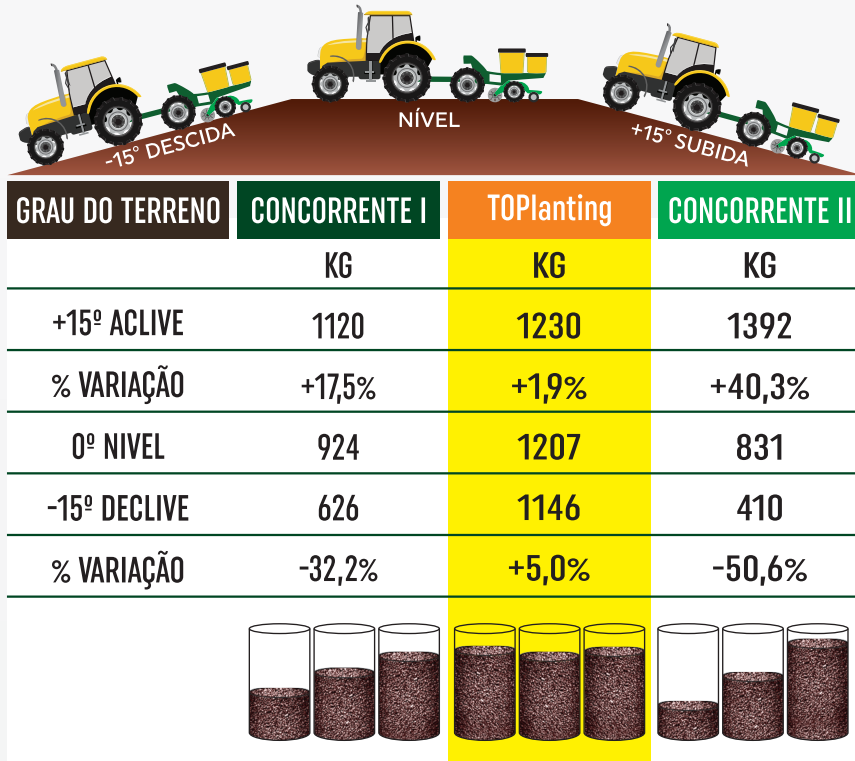

Resultado

O **DUPLO SEM FIM** é o único Dosador de Fertilizantes que consegue trabalhar equalizando o arraste do adubo, distribuindo de maneira uniforme e constante em qualquer terreno com inclinação lateral e longitudinal, além disso, ele reduz o efeito da lei da gravidade, despejando o fertilizante com precisão, alimentando por igual todas as plantas.

O **comparativo** foi realizado na Área Experimental da Universidade de Cruz Alta, no ano de 2017 em condições iguais para todos os Dosadores, com fertilizantes 05 - 20 - 20, na mesma velocidade do eixo a 45 rpm e mesmo grau de inclinação longitudinal do mecanismo de Dosador.

AÇÃO DA GRAVIDADE	DOSADORES CONVENCIONAIS	TOPlanting
+15° ACLIVE	INCLINAÇÃO +ADUBO	INCLINAÇÃO COMPENSADA =ADUBO
0° NIVEL	PULSAÇÃO ADUBAÇÃO DESIGUAL	PULSAÇÃO COMPENSADA =ADUBO
-15° DECLIVE	INCLINAÇÃO -ADUBO	INCLINAÇÃO COMPENSADA =ADUBO